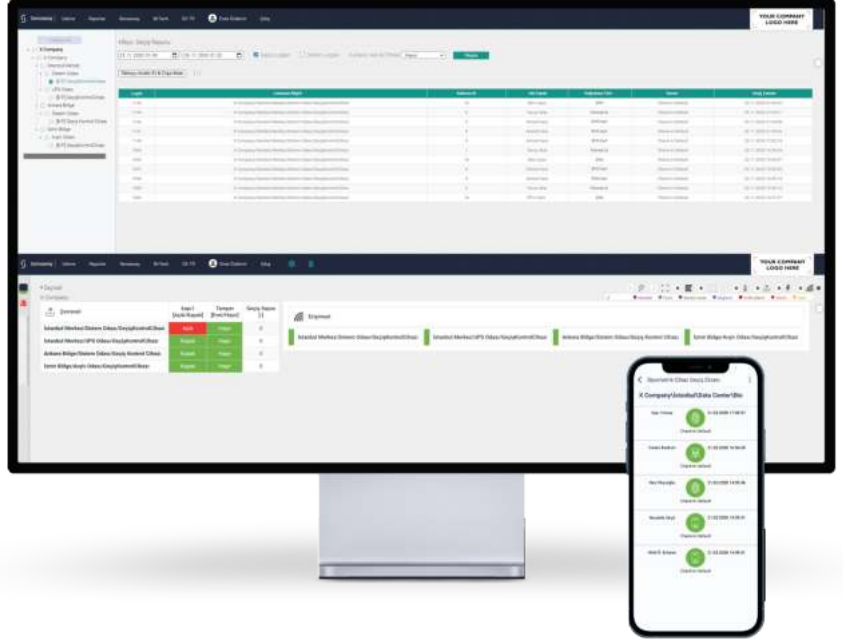

F18 ID/MF

Biyometrik Erişim Modülü ve Sensaway Lisansı

(Yönetim Yazılımı Ekranı)

Anlık Geçiş İzinleri Verin

İsteğe bağlı olarak geçiş yapan kişilerin listesi anlık olarak mail, sms ile yetkili kişilere bildirilir. Kapı açık/kapalı durumunu takip edebilirsiniz. Yazılım üzerinden tarih aralığı seçerek erişim ve geçiş raporları alabilirsiniz.

GENEL ÖZELLİKLER

- Sensaway yazılımına %100 entegre !
- Giriş yapan kişilerin anlık olarak bildirimlerini gönderir
- Seçilen tarih aralığı için giriş / çıkış durumlarını raporlar
- Kapı açık / kapalı durumunu takip eder
- Sabotaj tehdidine karşı cihaz söküldüğünde alarm bildirimlerini gönderir
- Yazılım üzerinden kullanıcı yönetimi, taşıma ve silme işlemleri
- Yetki dahilinde uzaktan web veya mobil uygulama üzerinden kapı açabilme özelliği