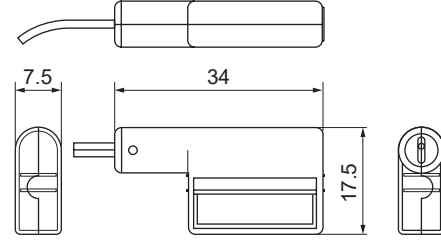

BS 2AF

Hava Akışı Sensörü

CE

Hava akışı durumunu var / yok olarak ölçmenizi sağlar. Klimaların çalışma durumlarını takip edebilirsiniz. Normal Kapalı (NC): Hava akımı olduğunda iletişim kurmanızı sağlar.

BOYUT

Genişlik : 34mm

Yükseklik : 175mm

Derinlik : 7.5mm

ÖLÇÜM

Çalışma Koşulları : -20, +50°C & %10, %70RH

Maksimum Hız : 50m/s

UYARI, ALARM ve BİLGİLENDİRME

LCD üzerinden yazılı ve ışıklı uyarı (*1)

E-posta (Yönetim yazılımı ile)

SMS ve Telefon ile Arama (SMS Modülü ile)

Yönetim yazılımı üzerinden sesli ikaz

Sesli - Görsel uyarı modülü (Siren) (*2)

Sensaway Mobil Uygulama Bildirimleri

İZLEME ve YÖNETİM YAZILIMI

Sensaway İzleme ve Yönetim Yazılımı

DİĞER

Kontakt Türü: NC

(*1) BirSens modülleri ile çalışır.

(*2) Uyumlu BirSens modülleri ve siren ile çalışır.