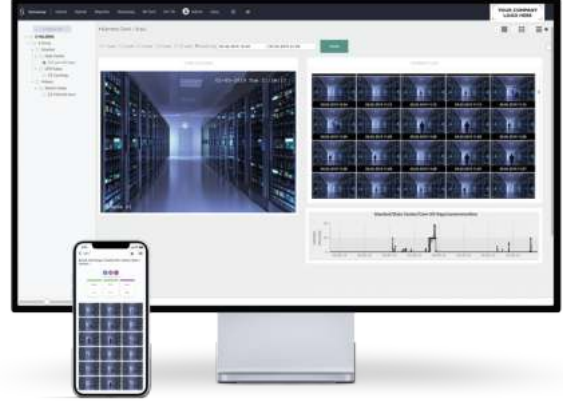

IP KAMERA

Hareket Algılama Özellikli

IP Kamera ve Sensaway Lisansı

(Yönetim Yazılımı Ekranı)

Sürekli İzlemenize Gerek Yok

Sürekli kayıt yapmak yerine hareket algıladığından istenilen periyotlarda resim çeker ve bunları Sensaway yazılımı sunucusunda depolar. Odaya giriş olduğunda giren kişinin resmi mail ile yetkili kişilere gönderilir. Sensaway Yazılımı üzerinden; belirlediğiniz zaman aralıklarında odaya kimin girip kimin çıktığını resimleriyle birlikte görebilirsiniz.

GENEL ÖZELLİKLER

- ONVIF Standartlarına Uygun
- 1920 x 1080, 30 fps
- IP67 koruma sınıfı
- 2.8 mm sabit lens
- POE enerji destekli
- H.265 video sıkıştırma
- 20 metre gece görüş (IR)
- Hareket algılama destekli

TEKNİK ÖZELLİKLER

SENSAWAY LİSANSLI IP KAMERA

KAMERA

Görüntü Sensörü: 1/2 8" Kademeli Tarama CMOS

Deklanşör Hızı: 1/3 s to 3/1000,000 s

Gündüz ve Gece: IR Kesme Filtresi

AĞ

Alarm Tetik: Hareket Algılama